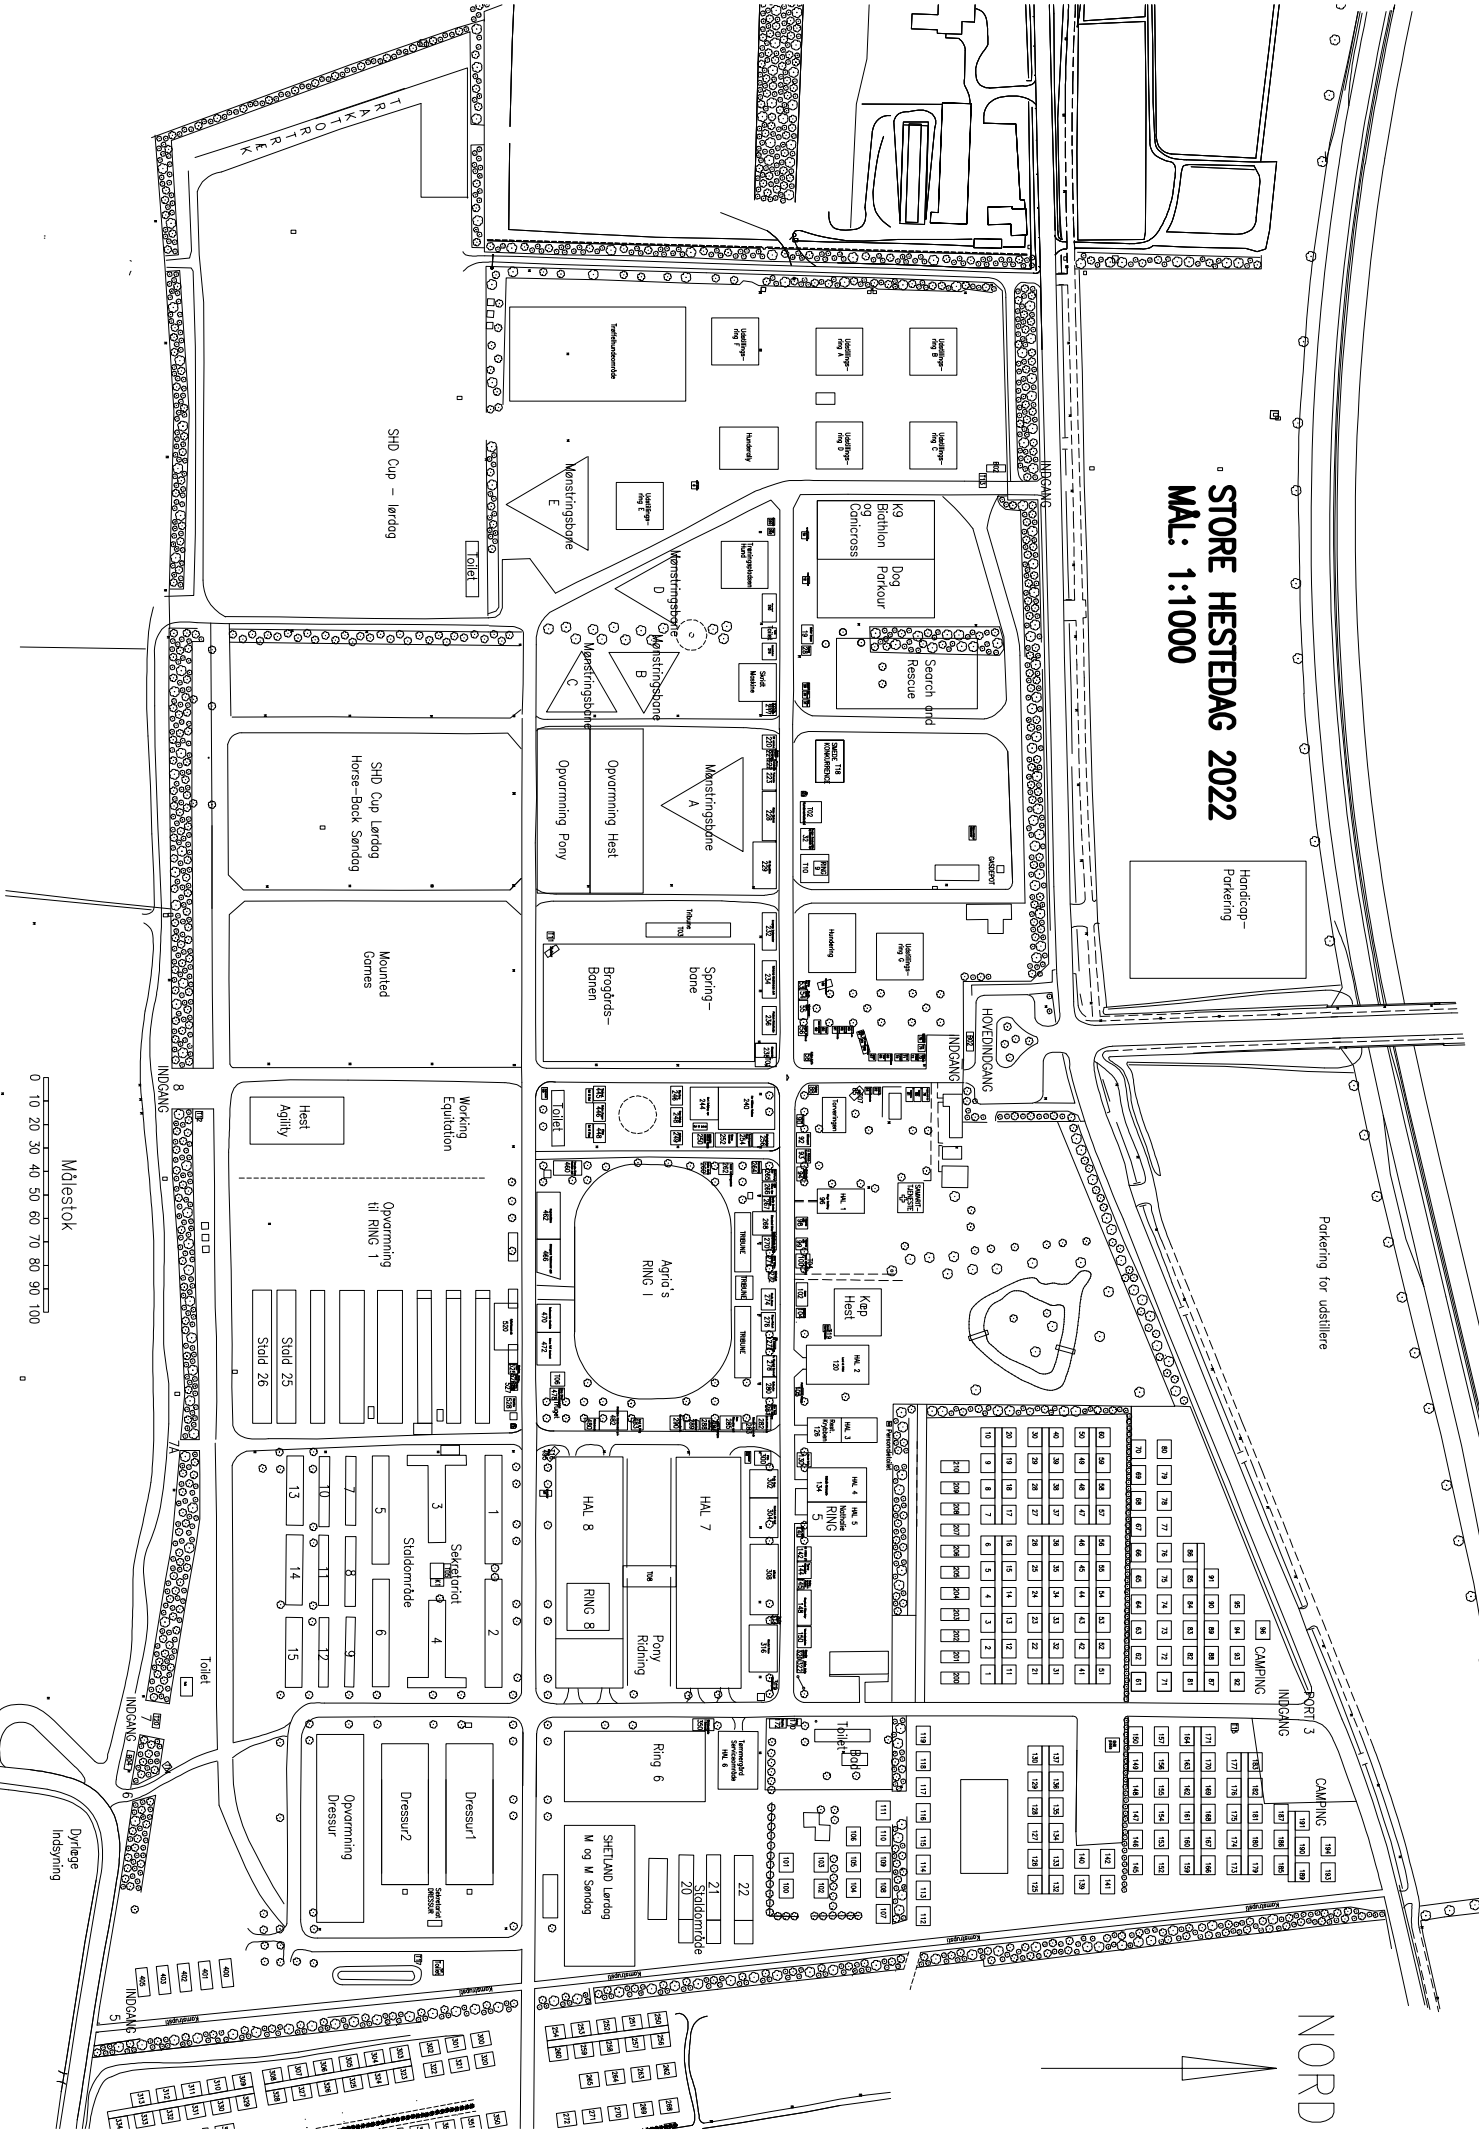

STORE HESTEDAG 2022

MAL. 1:1000

Handicap-
Parkering

Parkering for ustillere

NORD

CAMPING

1	2	3	4	5	6	7	8	9	10	11	12	13	14	15	16	17	18	19	20	21	22	23	24	25	26	27	28	29	30	31	32	33	34	35	36	37	38	39	40	41	42	43	44	45	46	47	48	49	50	51	52	53	54	55	56	57	58	59	60	61	62	63	64	65	66	67	68	69	70	71	72	73	74	75	76	77	78	79	80	81	82	83	84	85	86	87	88	89	90	91	92	93	94	95	96	97	98	99	100

CAMPING

101	102	103	104	105	106	107	108	109	110	111	112	113	114	115	116	117	118	119	120	121	122	123	124	125	126	127	128	129	130	131	132	133	134	135	136	137	138	139	140	141	142	143	144	145	146	147	148	149	150	151	152	153	154	155	156	157	158	159	160	161	162	163	164	165	166	167	168	169	170	171	172	173	174	175	176	177	178	179	180	181	182	183	184	185	186	187	188	189	190	191	192	193	194	195	196	197	198	199	200